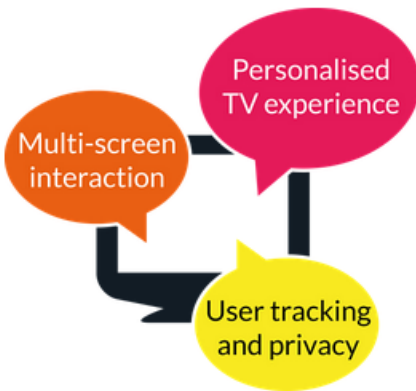

Introduction. FIWARE & FIC2 (<http://mediafi.org/>)

mediafi.org
ficontent.eu

- **FI-PPP use case for content, media, networks and creativity**
  - <http://mediafi.org/open-platforms/>

Social Connected TV

Multi-screen interaction
Personalised TV experience
User tracking and privacy