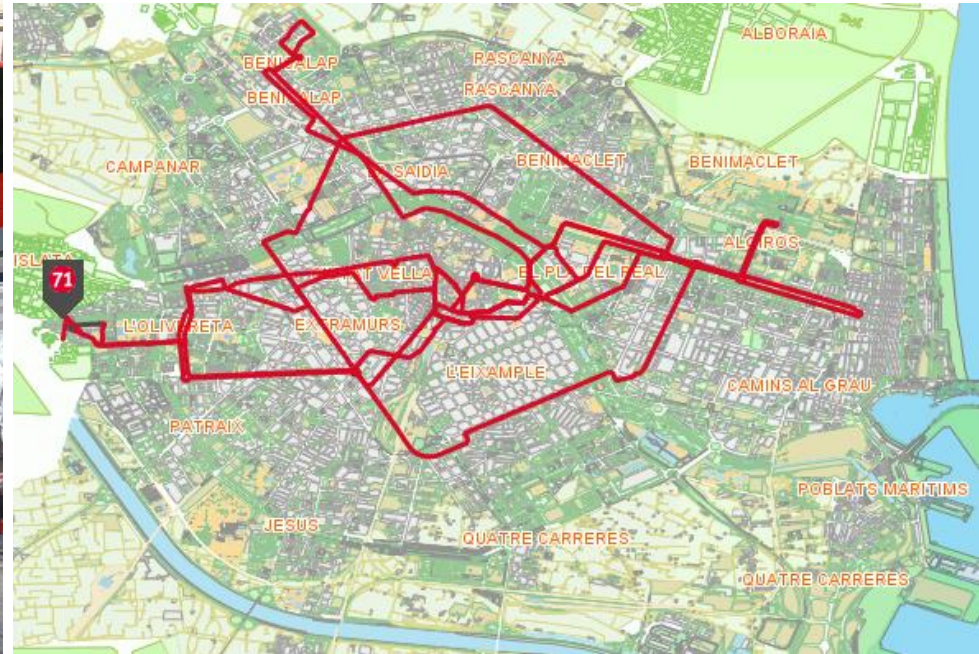

Non-technical aspects. Promotion

➤ Buses