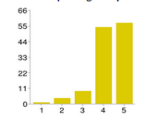

1	1	0.8%
2	4	3.2%
3	9	7.2%
4	54	43.2%
5	57	45.0%